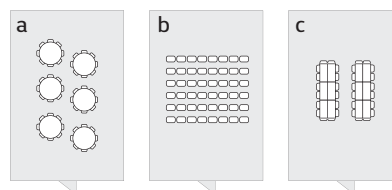

# Jazzový salonek

**Umístění:** přízemí  
**Šířka a délka:** 9 m x 7 m  
**Plocha:** 63 m<sup>2</sup>  
**Celková kapacita:** až 25 míst dle uspořádání  
**Uspořádání:** max. míst

a/	recepce	25
b/	divadelní	24

# Italský salonek

**Umístění:** přízemí  
**Šířka a délka:** 5 m x 7 m  
**Plocha:** 35 m<sup>2</sup>  
**Celková kapacita:** až 30 míst dle uspořádání  
**Uspořádání:** max. míst

a/	recepce	20
b/	divadelní	30
c/	do bloku	20

# Restaurace

**Umístění:** přízemí  
**Šířka a délka:** 7 m x 15 m  
**Plocha:** 105 m<sup>2</sup>  
**Celková kapacita:** až 150 míst dle uspořádání  
**Uspořádání:** max. míst

a/	recepce	150
b/	divadelní	130
c/	školní	60
d/	restaurační	100
e/	do bloku	80
f/	do tvaru "T"	40
g/	do tvaru "U"	70