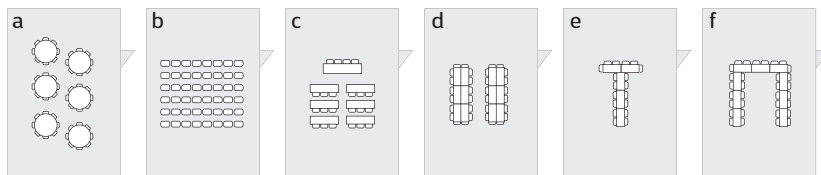

# Společenský sál

**Umístění:** přízemí  
**Šířka a délka:** 8 m x 12 m  
**Plocha:** 216 m<sup>2</sup>  
**Celková kapacita:** až 120 míst dle uspořádání  
**Uspořádání:** max. míst

a/	recepce	80
b/	divadelní	120
c/	školní	50
d/	do bloku	80
e/	do tvaru "T"	34
f/	do tvaru "U"	70

# Jazzový salonek

**Umístění:** přízemí  
**Šířka a délka:** 9 m x 7 m  
**Plocha:** 63 m<sup>2</sup>  
**Celková kapacita:** až 25 míst dle uspořádání  
**Uspořádání:** max. míst

a/	recepce	25
b/	divadelní	24