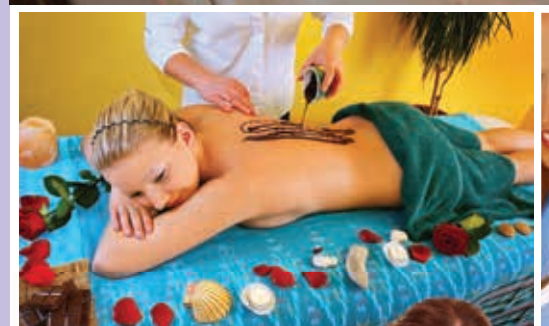

Výběr procedur	Cena
Aroma masáž částečná	420 Kč / 20 min. / osoba
Aroma masáž celková	750 Kč / 45 min. / osoba
Antistresová masáž hlavy	390 Kč / 20 min. / osoba
Cestovní masáž Tribal oleji	750 Kč / 60 min. / osoba
Hedvábná masáž masážní svíčkou	750 Kč / 60 min. / osoba
Masáž klasická částečná	390 Kč / 20 min. / osoba
Masáž klasická celková	650 Kč / 45 min. / osoba
Masáž baňková	300 Kč / 25 min. / osoba
Masáž čokoládová	490 Kč / 20 min. / osoba
Masáž medová (záda)	390 Kč / 20 min. / osoba
Masáž klasická infralampou	360 Kč / 20 min. / osoba
Masáž rukou	290 Kč / 20 min. / osoba
Masáž lávovými kameny částečná	590 Kč / 25 min. / osoba
Masáž lávovými kameny celková	990 Kč / 50 min. / osoba
Reflexní terapie plosky nohy	360 Kč / 20 min. / osoba
Medový zábal	200 Kč / 20 min. / osoba
Rašelinový zábal	180 Kč / 20 min. / 1 ks osoba 250 Kč / 20 min. / 2 ks osoba
Parafinový zábal (rukou)	190 Kč / 20 min. / osoba
Kyslíková terapie dýchacích cest	90 Kč / 25 min. / osoba
Inhalace	150 Kč / 20 min. / osoba
Suchá uhličitá koupel	140 Kč / 20 min. / osoba
Infralampa	90 Kč / 10 min. / osoba
Masáž podvodní (automatická)	340 Kč / 15 min. / osoba
Perličková koupel	250 Kč / 20 min. / osoba
Přírodní bylinná koupel	330 Kč / 20 min. / osoba
Kneippova šlapací koupel	60 Kč / 15 min. / osoba
Vířivá koupel dolních končetin	110 Kč / 20 min. / osoba
Uvolňující medová relaxace	290 Kč / 20 min. / osoba
Uvolňující čokoládová relaxace	290 Kč / 20 min. / osoba
Včelí terapie	850 Kč / 50 min. / osoba
Bazén	150 Kč / 60 min. / osoba
Posilovna	50 Kč / 60 min. / osoba
Sauna	150 Kč / 60 min. / osoba
Stolní tenis	50 Kč / 60 min. / stůl