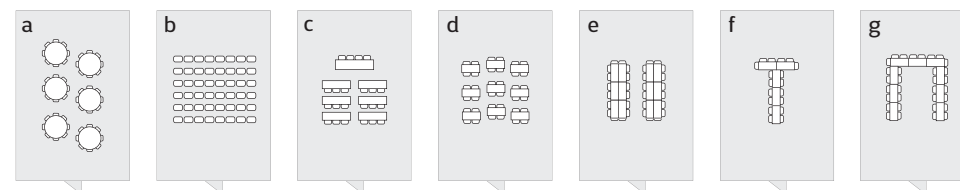

a/	recepce	150
b/	divadelní	130
c/	školní	60
d/	restaurační	100
e/	do bloku	80
f/	do tvaru "T"	40
g/	do tvaru "U"	70

Restaurace má příjemné denní světlo a uspořádání je variabilní.
Ostatní: zásuvka 220 V, telefon, Wi-Fi.